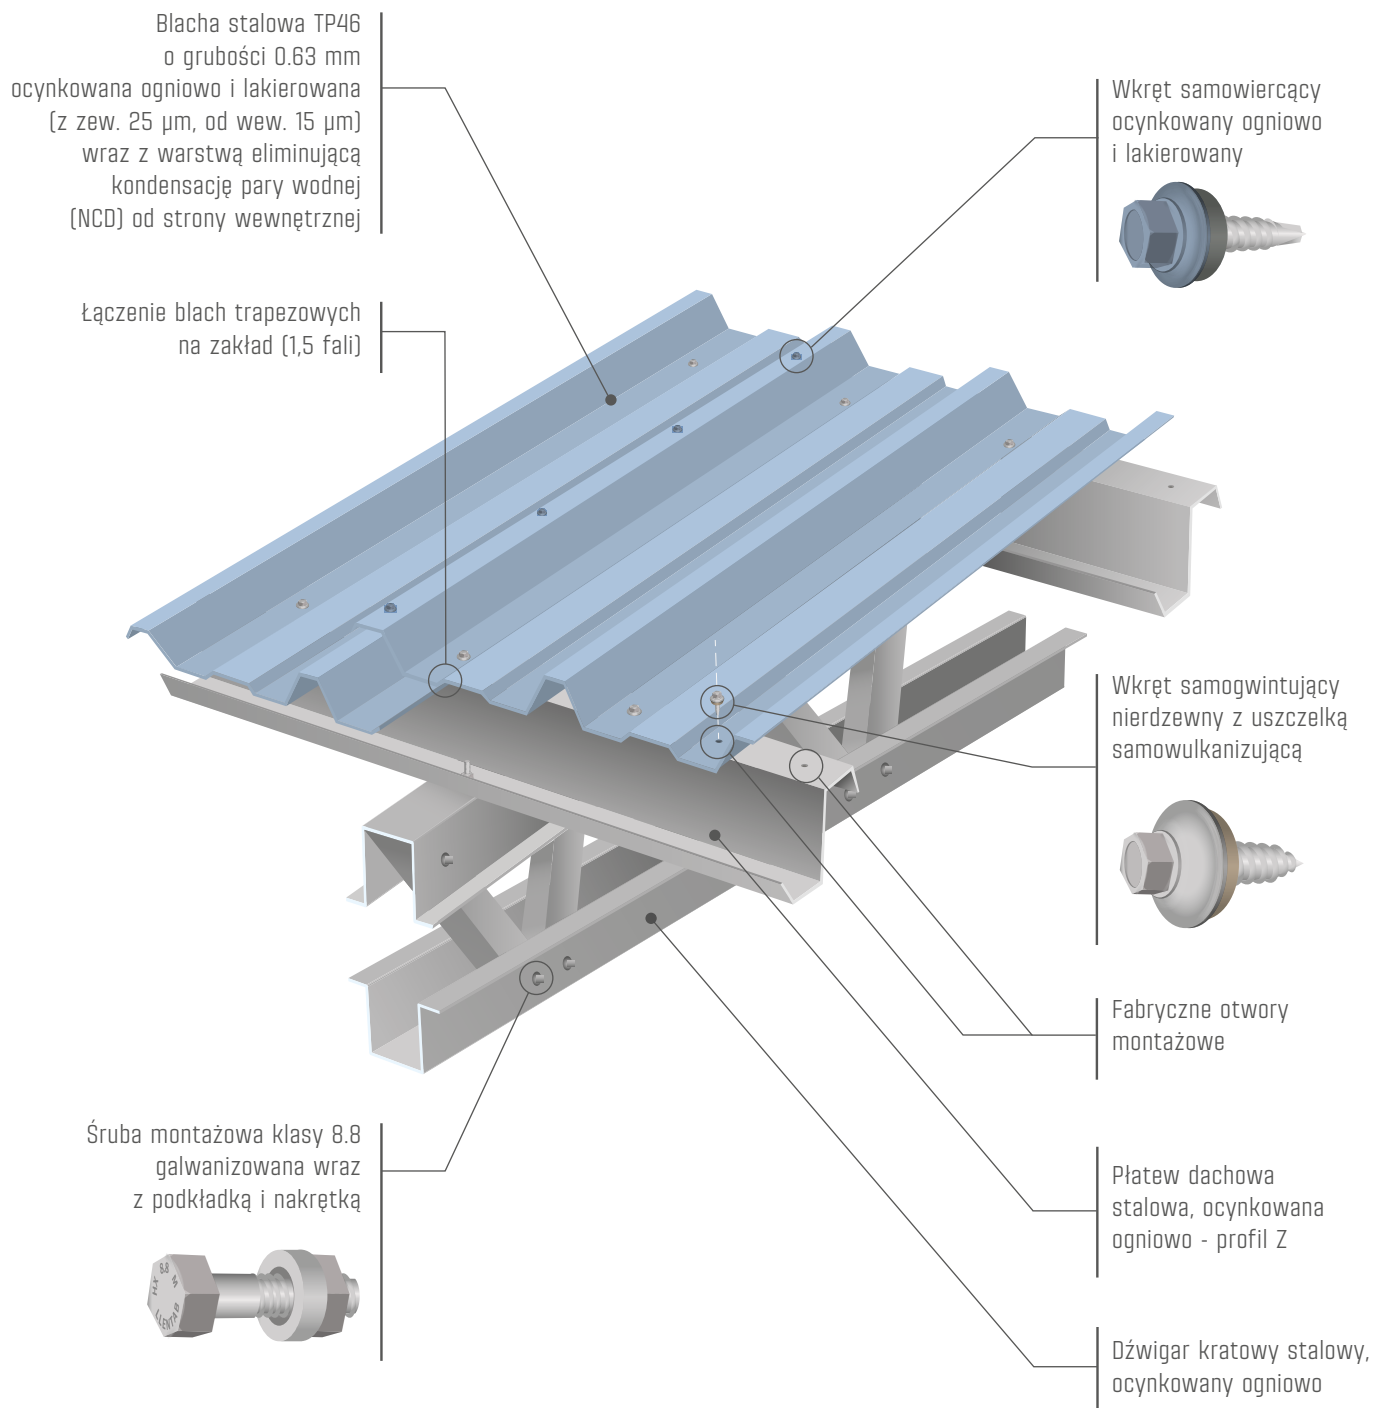

# TYP 0 izolacji dachu dach nieizolowany

Certyfikat

**CE**  
EN 1090-1

**LLENTAB**

WWW.LLENTAB.PL

## PL3270 ZAKRZEWSKA

POWIERZCHNIA	930 m <sup>2</sup>
KATEGORIA	Hale magazynowe
IZOLACJA	Nie
NACHYLENIE DACHU	17°
WYSOKOŚĆ	6.0 m
DŁUGOŚĆ	50.8 m
SZEROKOŚĆ	18.3 m
KRAJ	Polska
MIEJSCOWOŚĆ	Brzydowo